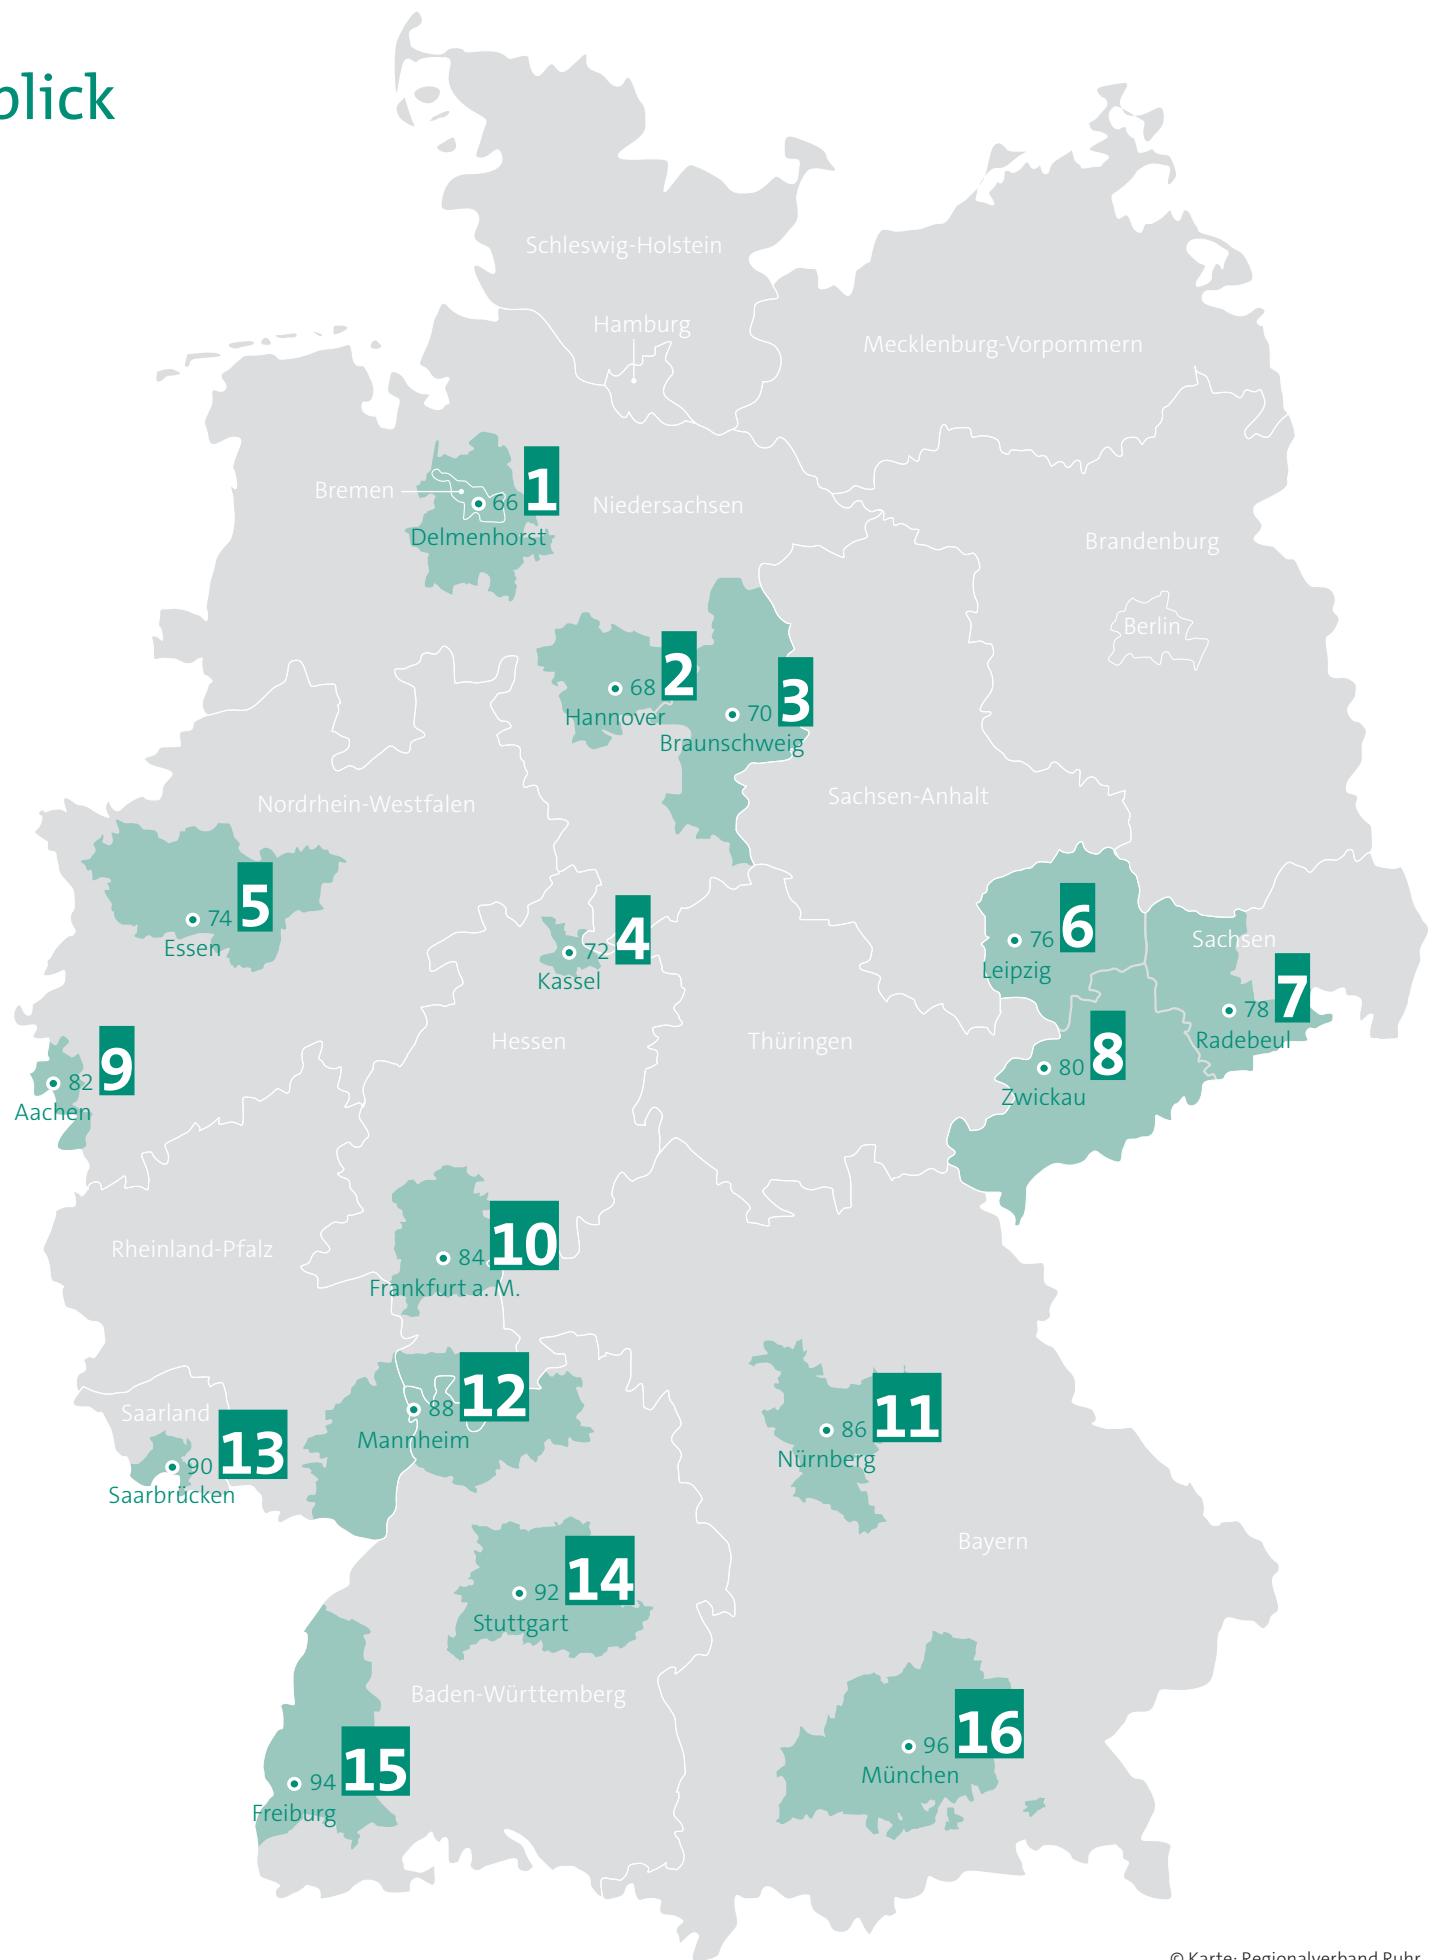

Regionalverbände im Überblick

- 1** Kommunalverbund
Niedersachsen / Bremer

- 2** Region Hannover

- 3** Regionalverband Großraum Braunschweig

- 4** Zweckverband Raum Kassel

- 5** Regionalverband Ruhr

- 6** Regionaler Planungsverband
Leipzig-West Sachsen

- 7** Regionaler Planungsverband
Oberes Elbtal / Osterzgebirge

- 8** Planungsverband
Region Chemnitz

- 9** StädteRegion Aachen

- 10** Regionalverband FrankfurtRheinMain

- 11** Planungsverband Region Nürnberg

- 12** Verband Region Rhein-Neckar

- 13** Regionalverband Saarbrücken

- 14** Verband Region Stuttgart

- 15** Regionalverband Südlicher Oberrhein

- 16** Planungsverband Äußerer
Wirtschaftsraum München

© Karte: Regionalverband Ruhr